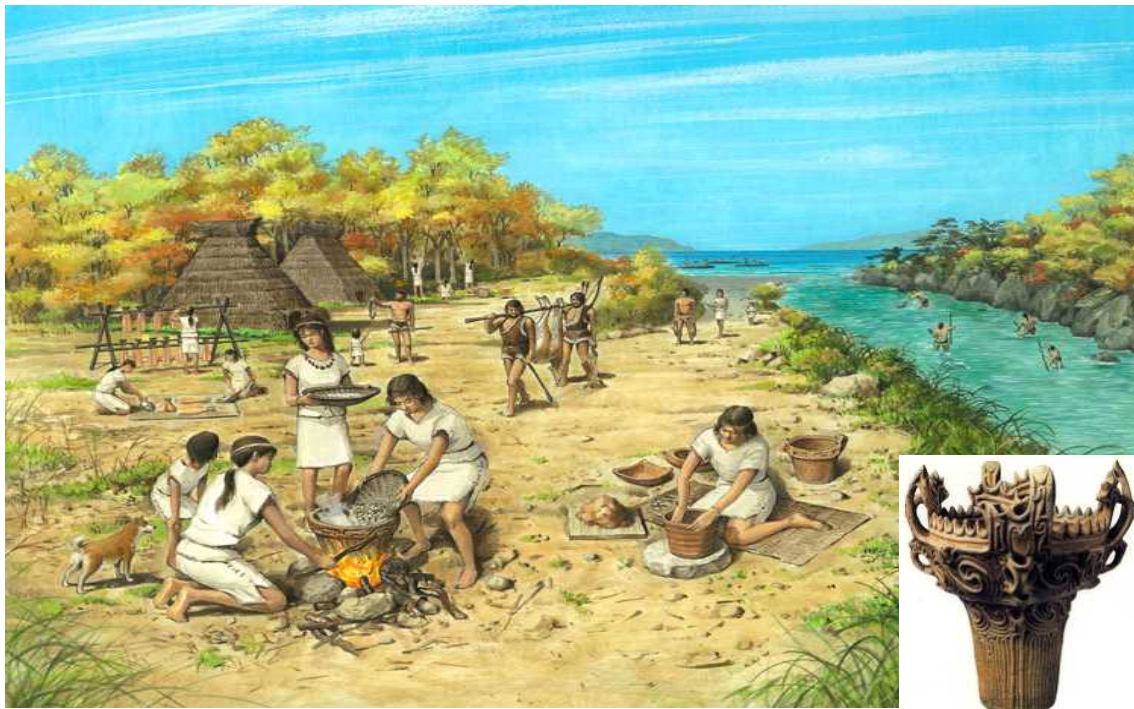

## 日本民族の基礎(1) 「縄文時代のご先祖様」(3/70)

◆縄文時代の人々のくらしをしらべていきましょう。

- 1 縄文時代以前を何時代といますか？ ( ) 時代
- 2 縄文時代の村の想像図。気付いたことや思ったことを書いてみましょう。

-----

- 3 縄文時代のくらしをまとめよう。

( )・( )・( )の( )生活

- 4 人類初の偉大な発明品とは何でしょうか？ ( )

- 5 土器は( )の始まりです。

- 6 「縄文土器は世界一古い」○か？×か？ ( )

\*青森県大平山元遺跡出土の縄文土器 ( )年前

- 7 縄文人のくらし。いろいろメモ

-----

青森県（ ）遺跡

8 これは何ですか？

( )

\*命の豊穰を祈ります！

9 縄文時代は( )がなかった。

10 縄文時代はどこで終わったのでしょうか？ A～Eで答えましょう。( )

11 まとめ

・縄文時代が終わって( )年で「今」になった

・( )年も同じ文化が続いた例は、他には世界にない

・豊かな海と豊かな森に生まれ( )した縄文文化

・豊かな旬の食料に恵まれ農耕中心社会に移る必要がなかった

・( )はまだなかった。リーダーのいる助け合いの社会

・気の遠くなるほどの長い時間をかけて、わが( )が生まれ、今につなが

る( )の土台が築かれた